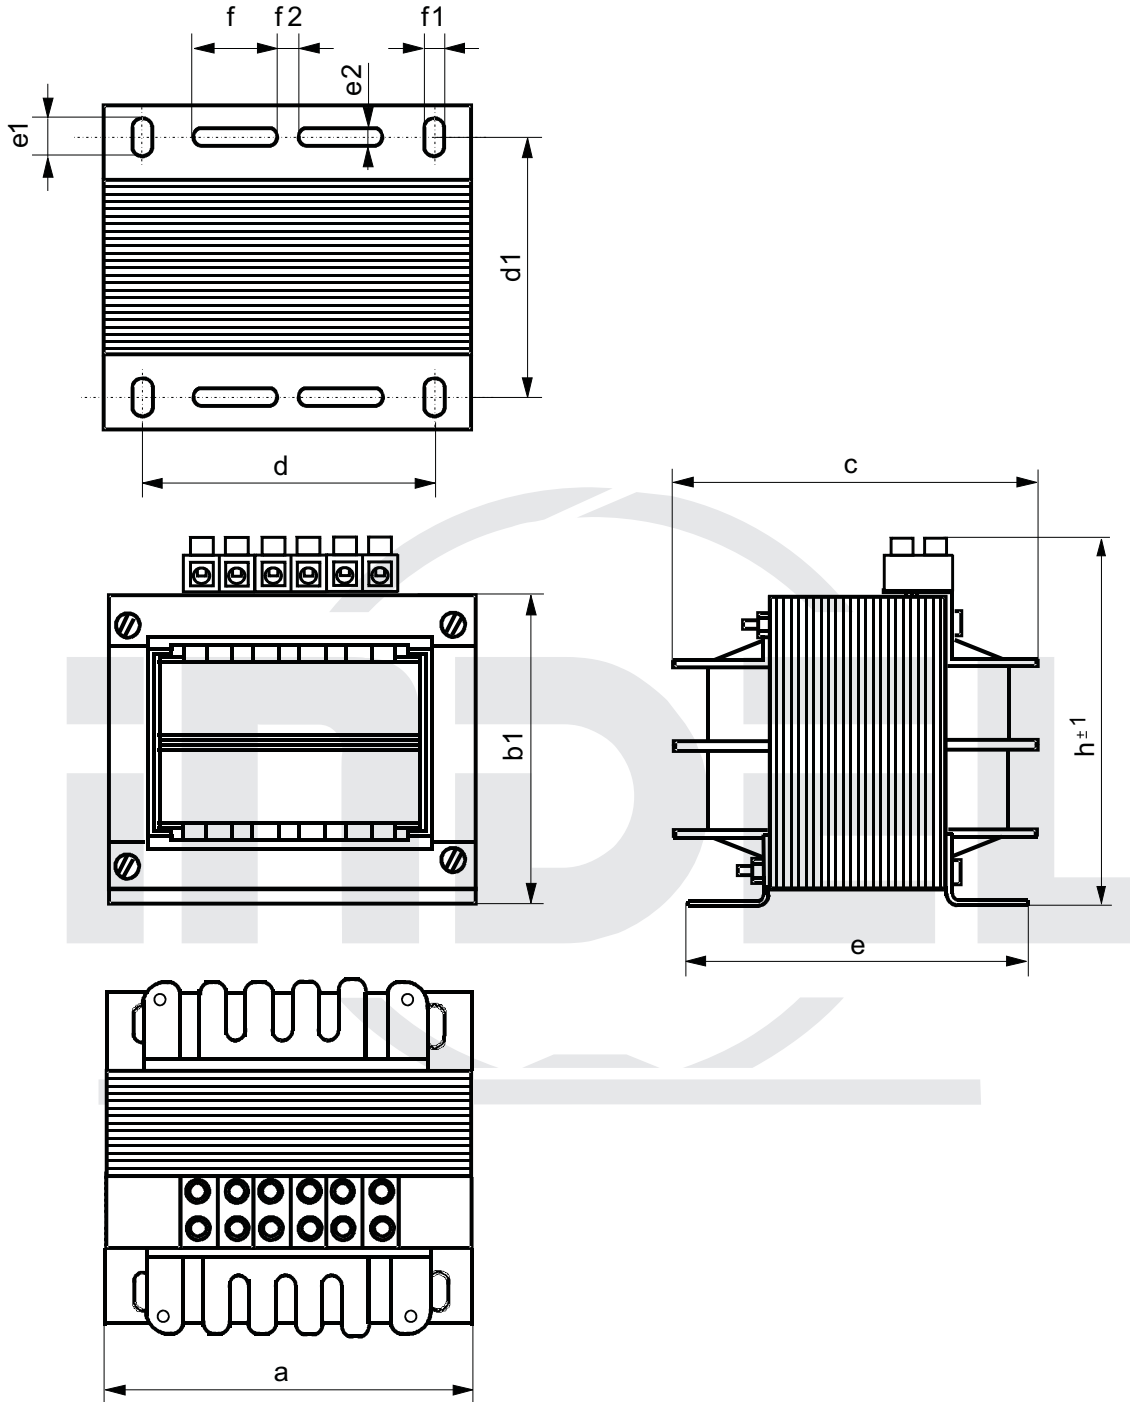

KARTA KATALOGOWA

KK 192/EI - 0/2

Rozwiązanie mechaniczne transformatora na kształtce EI 192
 Catalogue card KK 192/EI -0/2 Mechanical solution transformer on EI 192 core
 Katalogový list KK 192/EI-0/2 Mechanické řešení transformátoru na tvarovce EI 192
 Каталоговая карта KK 192/EI -0/2 Механические решения трансформации пластинки EI 192

Karta katalogowa Catalogue card Katalogseite Каталоговая карта	Typ rdzenia Core Kerntyp Тип сердечника	Moc Power Leistung Мощность	Wymiary Dimensions Ausmaße Размеры														Typ końcówki Type of pin Anschlussart Тип штифтов	Masa Weight Masse Масса	
			a	b1	b2	c	d	d1	e	e1	e2	f	f1	f2	h	p			m
			mm																kg
KK 192/EI 01-0/2	EI 192/82	2000	174	165	--	108	170	122	152	18	4,8	54	10	5	199	--	--	LZ,P,X	21
KK 192/EI 02-0/2	EI 192/100	2500	174	165	--	126	170	140	170	18	4,8	54	10	5	199	--	--	LZ,P,X	26